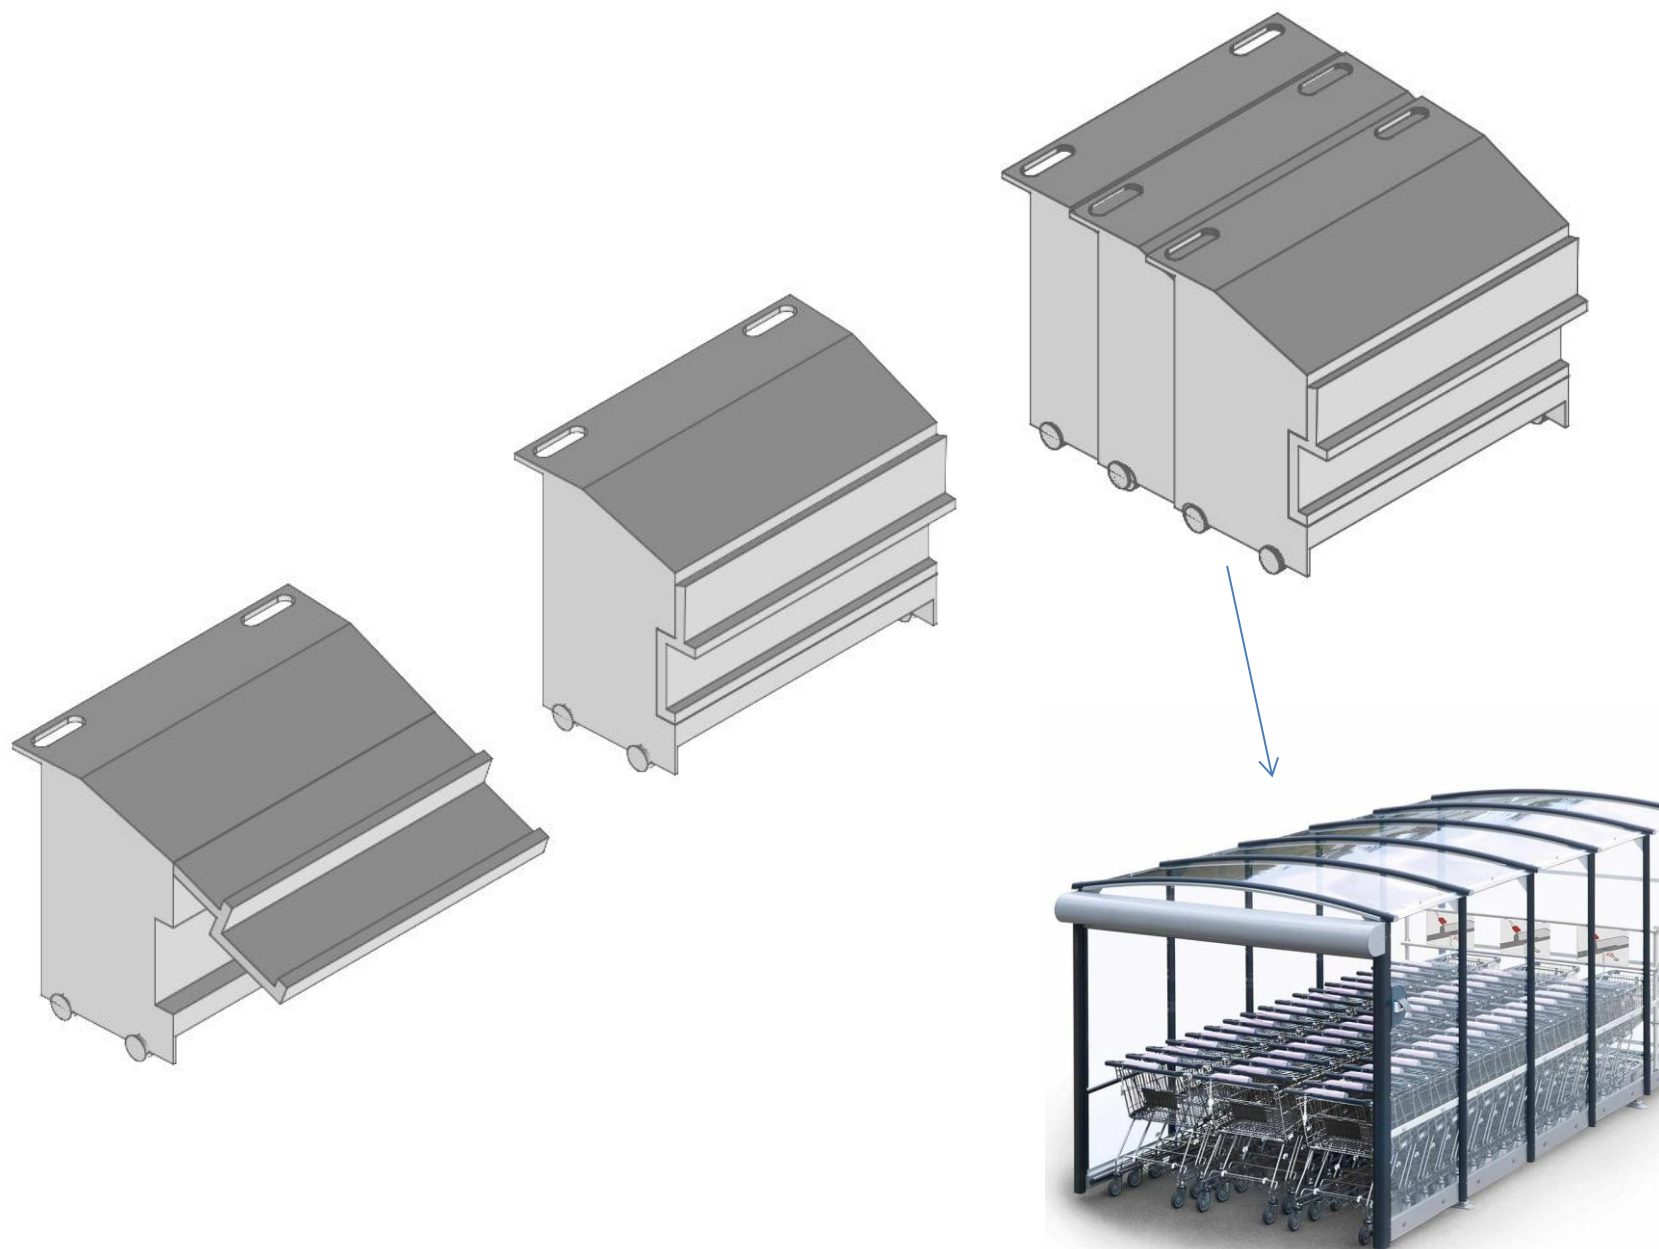

Глава V.

ПРОГРАМА НА РЕКОНСТРУКЦИЯТА

Маси за постоянна продажба

складов шкаф

отопление

Маси за фермерските пазари

Мечтата на постоянните търговци на маса

денем

нощем

4м²

Мечтата на наемателите на павилиони

стъклена витрина, която се отваря открай-докрай,
но и е сигурна срещу кражби

10-20м²