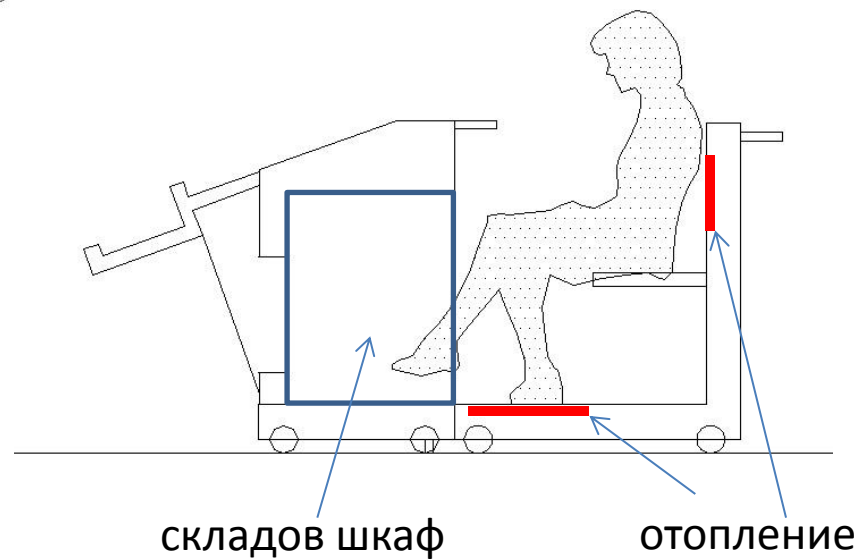

Маси за постоянна продажба

складов шкаф

отопление