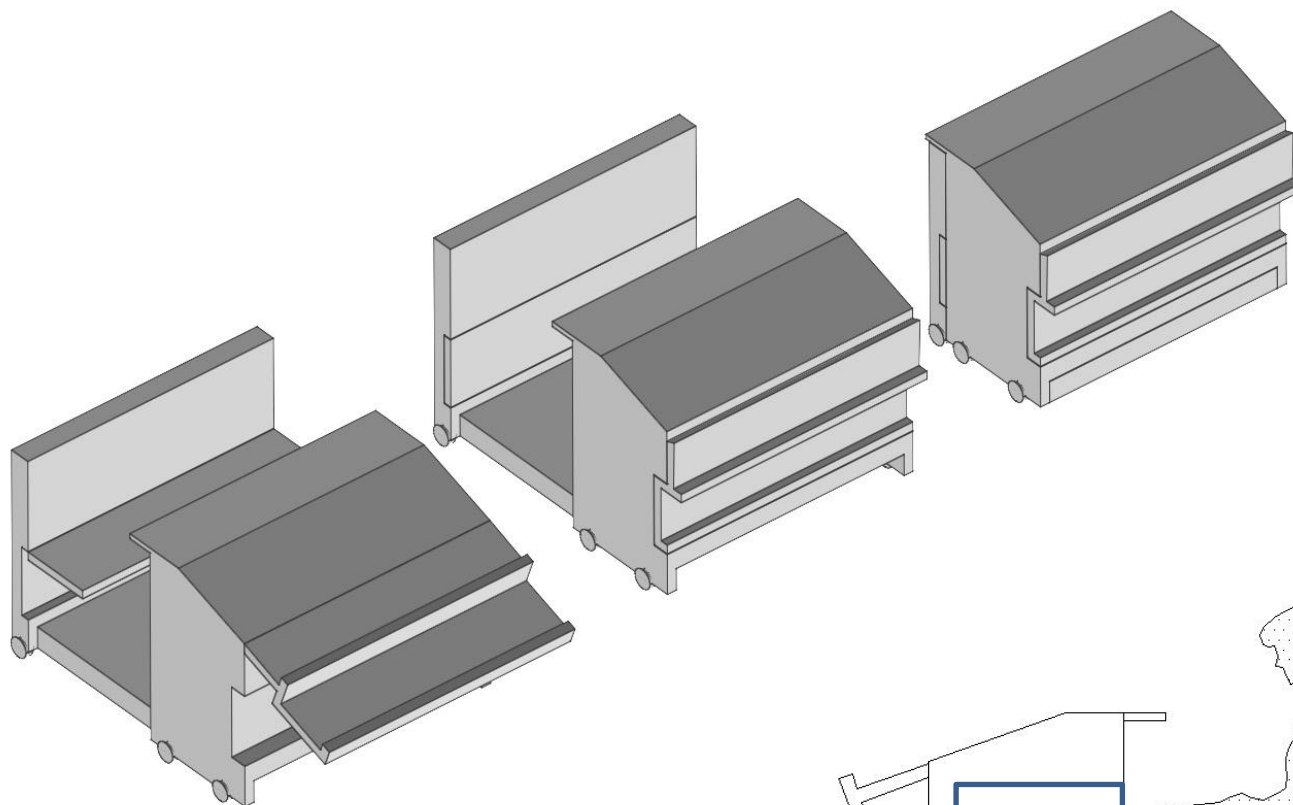

Глава V.

ПРОГРАМА НА РЕКОНСТРУКЦИЯТА

Маси за постоянна продажба

складов шкаф

отопление

Маси за фермерските пазари

Мечтата на постоянните търговци на маса

денем

нощем

4м²

Мечтата на наемателите на павилиони

стъклена витрина, която се отваря открай-докрай,
но и е сигурна срещу кражби

10-20м²