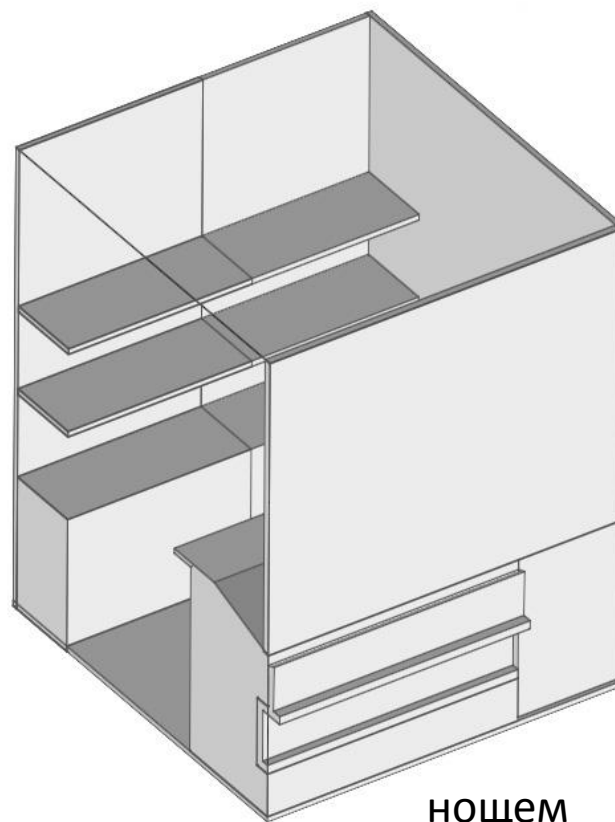

нощем

4м²

Мечтата на наемателите на павилиони

стъклена витрина, която се отваря открай-докрай,
но и е сигурна срещу кражби

10-20м²