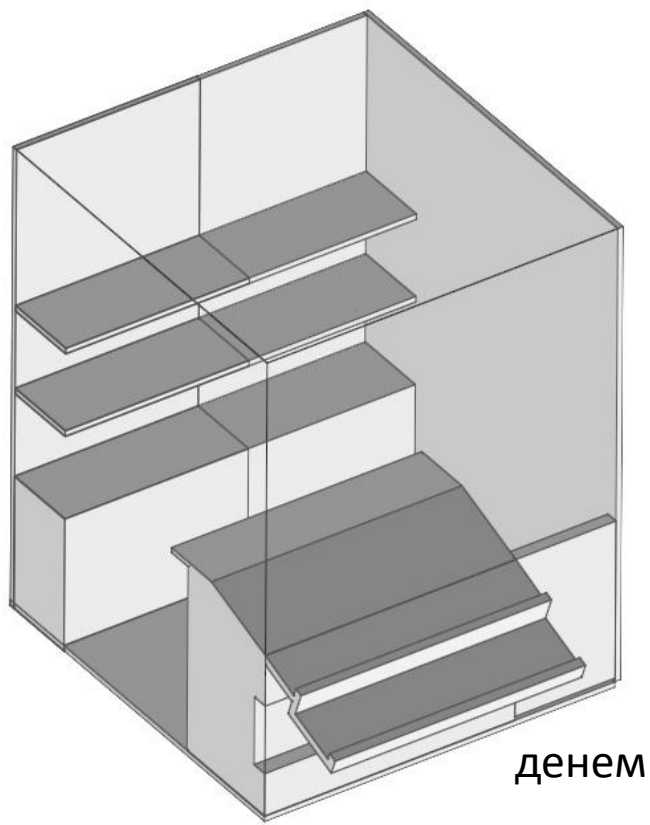

Глава V.

ПРОГРАМА НА РЕКОНСТРУКЦИЯТА

Маси за постоянна продажба

складов шкаф

отопление

Маси за фермерските пазари

Мечтата на постоянните търговци на маса

денем

нощем

4м²

Мечтата на наемателите на павилиони

стъклена витрина, която се отваря открай-докрай,
но и е сигурна срещу кражби

10-20м²